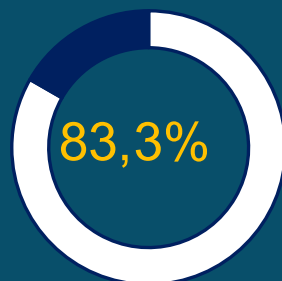

OCCUPATI

Già occupati
alla data della
laurea

Tempi di ingresso nel
mercato del lavoro: **3,2 Mesi**

RETRIBUZIONE MENSILE
NETTA MEDIA su 12 mesi

1 414 € Uomini
1 105 € Donne

Sono soddisfatti del
Corso di Studi

Sono soddisfatti del
rapporti con i docenti

Sceglierebbero di nuovo
Unict per iscriversi ad un
corso di laurea magistrale

LM-4 c.u. ARCHITETTURA

Indagine a 5 anni dalla laurea

OCCUPATI

RETRIBUZIONE MENSILE NETTA MEDIA su 12 mesi