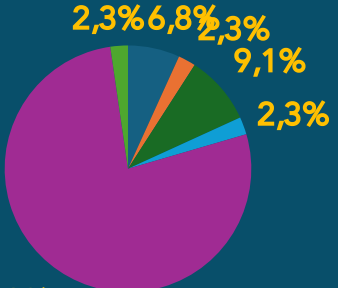

OCCUPATI

Già occupati
alla data della
laurea

Tempi di ingresso nel
mercato del lavoro: **3,2 Mesi**

RETRIBUZIONE MENSILE
NETTA MEDIA su 12 mesi

1 414 € Uomini
1 105 € Donne

Sono soddisfatti del
Corso di Studi

Sono soddisfatti del
rapporti con i docenti

Sceglierebbero di nuovo
Unict per iscriversi ad un
corso di laurea magistrale

LM-4 c.u. ARCHITETTURA

Indagine a 5 anni dalla laurea

OCCUPATI

RETRIBUZIONE MENSILE NETTA MEDIA su 12 mesi

1 834 € Uomini
1 609 € Donne

Con contratto di lavoro dipendente: **57%**

A tempo indeterminato: **43,2%**

Dove lavorano

■ Nord Ovest ■ Nord Est ■ Centro
■ Sud ■ Isole ■ Estero

In che settore lavorano:
Industria