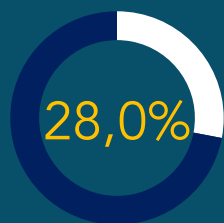

OCCUPATI

Già occupati
alla data della
laurea

Tempi di ingresso nel
mercato del lavoro: **3,2 Mesi**

RETRIBUZIONE MENSILE
NETTA MEDIA su 12 mesi

1 414 € Uomini
1 105 € Donne

Sono soddisfatti del
Corso di Studi

Sono soddisfatti del
rapporti con i docenti

Sceglierebbero di nuovo
Unict per iscriversi ad un
corso di laurea magistrale

LM-4 c.u. ARCHITETTURA

Indagine a 5 anni dalla laurea

OCCUPATI

RETRIBUZIONE MENSILE NETTA MEDIA su 12 mesi