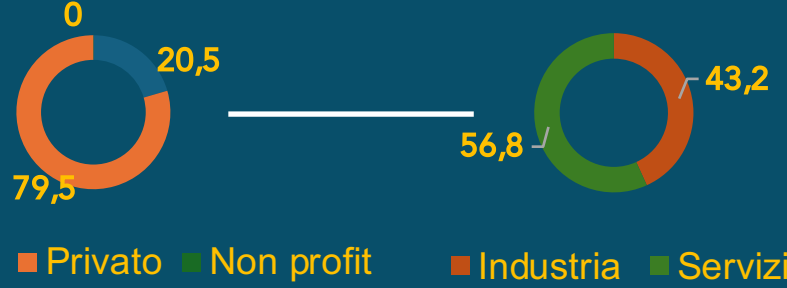

OCCUPATI

Già occupati
alla data della
laurea

Tempi di ingresso nel
mercato del lavoro: **3,2 Mesi**

RETRIBUZIONE MENSILE
NETTA MEDIA su 12 mesi

1 414 € Uomini
1 105 € Donne

Sono soddisfatti del
Corso di Studi

Sono soddisfatti del
rapporti con i docenti

Sceglierebbero di nuovo
Unict per iscriversi ad un
corso di laurea magistrale

LM-4 c.u. ARCHITETTURA

Indagine a 5 anni dalla laurea

OCCUPATI

RETRIBUZIONE MENSILE NETTA MEDIA su 12 mesi

1 834 € Uomini
1 609 € Donne

Con contratto di lavoro dipendente: **57%**

A tempo indeterminato: **43,2%**

Dove lavorano

■ Nord Ovest ■ Nord Est ■ Centro
■ Sud ■ Isole ■ Estero

In che settore lavorano:
Industria