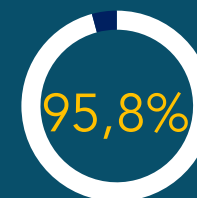

OCCUPATI

Già occupati
alla data della
laurea

Tempi di ingresso nel
mercato del lavoro: **3,2 Mesi**

RETRIBUZIONE MENSILE
NETTA MEDIA su 12 mesi

1 414 € Uomini
1 105 € Donne

Sono soddisfatti del
Corso di Studi

Sono soddisfatti del
rapporti con i docenti

Sceglierebbero di nuovo
Unict per iscriversi ad un
corso di laurea magistrale

LM-4 c.u. ARCHITETTURA

Indagine a 5 anni dalla laurea

OCCUPATI

RETRIBUZIONE MENSILE NETTA MEDIA su 12 mesi