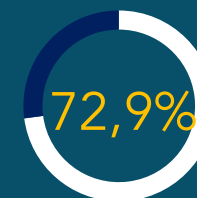

OCCUPATI

Già occupati
alla data della
laurea

Tempi di ingresso nel
mercato del lavoro: **3,2 Mesi**

RETRIBUZIONE MENSILE
NETTA MEDIA su 12 mesi

1 414 € Uomini
1 105 € Donne

Sono soddisfatti del
Corso di Studi

Sono soddisfatti del
rapporti con i docenti

Sceglierebbero di nuovo
Unict per iscriversi ad un
corso di laurea magistrale

LM-4 c.u. ARCHITETTURA

Indagine a 5 anni dalla laurea

OCCUPATI

RETRIBUZIONE MENSILE NETTA MEDIA su 12 mesi