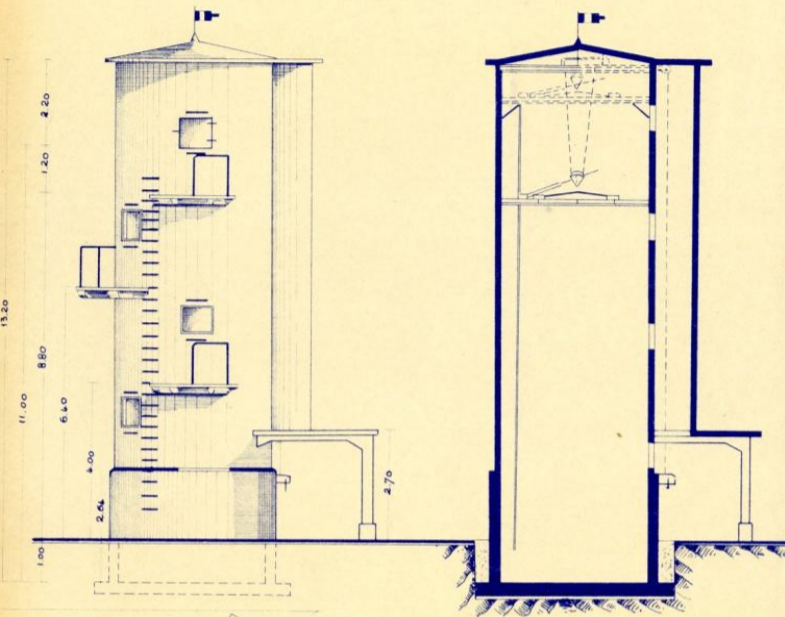

Archivio storico

Università degli Studi
di Catania

Dal Pantano d'Arci all'Azienda Agraria dell'Università di Catania

Progetti e documenti

Silos tipo SAFIZ

01 MARZO - 30 APRILE 2016
DAL LUNEDÌ AL GIOVEDÌ
DALLE ORE 09:00 ALLE ORE 13:45