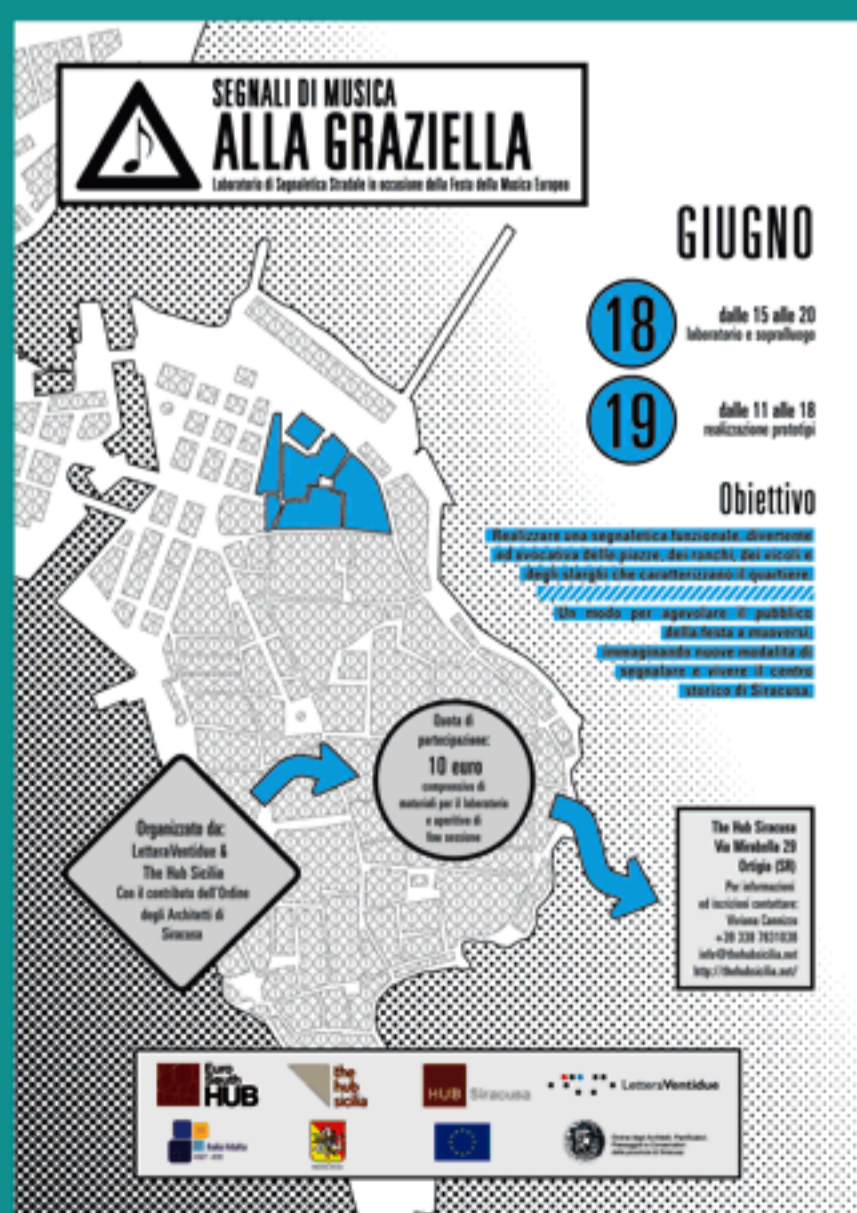

## Inaugurazione 21 Giugno alle 18.30

in concomitanza con la  
Festa della Musica Europea

Il 18 e 19 Giugno la mostra sarà invece preceduta  
dal Laboratorio di segnaletica stradale  
**Segnali di Musica alla Graziella**

# Casa e città

per ridisegnare  
un futuro possibile

La Mostra dell'Ordine degli Architetti PPC della provincia di Siracusa, rappresenta una puntata di un racconto che avrà numerose declinazioni nel prossimo futuro.

Il racconto, iniziato con la partecipazione alla mostra di Architettura in Con/Corso, intende continuare sul tema della Rigenerazione Urbana, nella convinzione che dalla contaminazione tra i diversi soggetti istituzionali e le associazioni che operano sul nostro territorio debba ripartire una nuova stagione di progettualità per le nostre città.